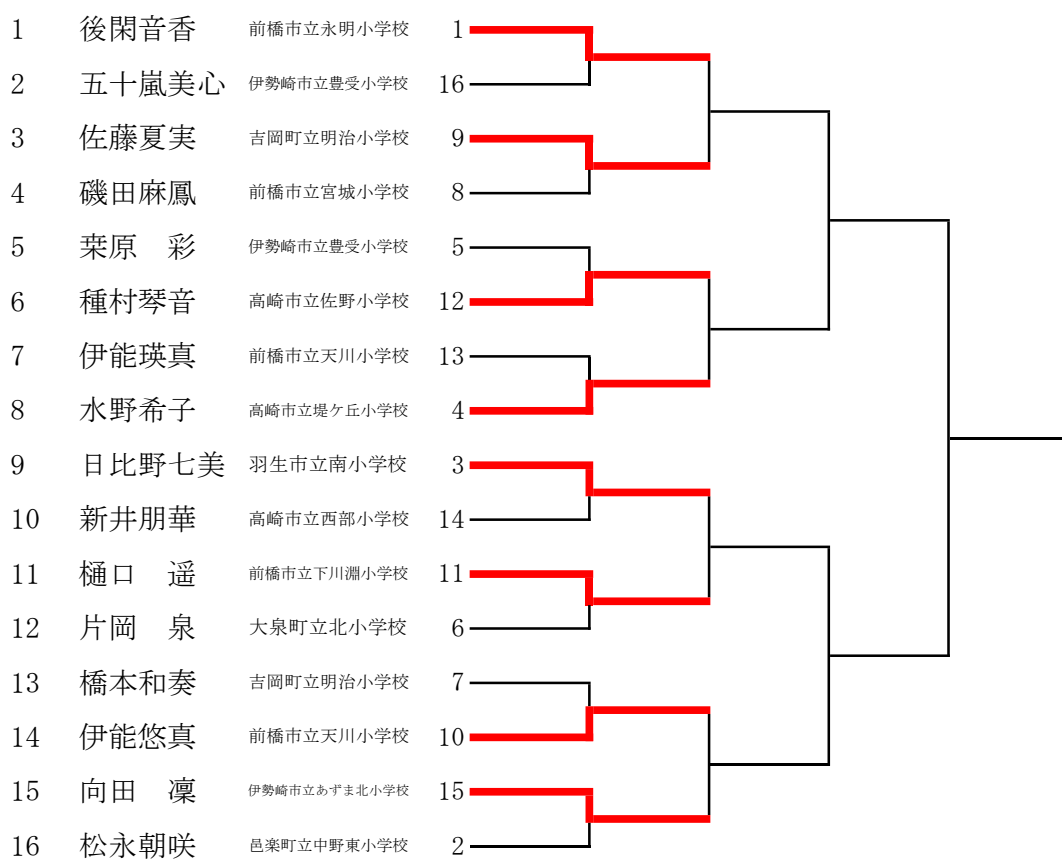

## [形] 小学2年生女子

第1プール					
番号	演武順	氏名	所属	得点	順位
1	3	後閑音香	前橋市立永明小学校	22.4	1
2	2	佐藤夏実	吉岡町立明治小学校	20.3	3
3	4	種村琴音	高崎市立佐野小学校	19.8	4
4	1	水野希子	高崎市立堤ヶ丘小学校	20.9	2
5					
6					

第2プール					
番号	演武順	氏名	所属	得点	順位
1	3	日比野七美	羽生市立南小学校	21.7	2
2	2	樋口 遥	前橋市立下川淵小学校	21.9	1
3	1	伊能悠真	前橋市立天川小学校	21.1	3
4	4	向田 凜	伊勢崎市立あずま北小学校	20.6	4
5					
6					